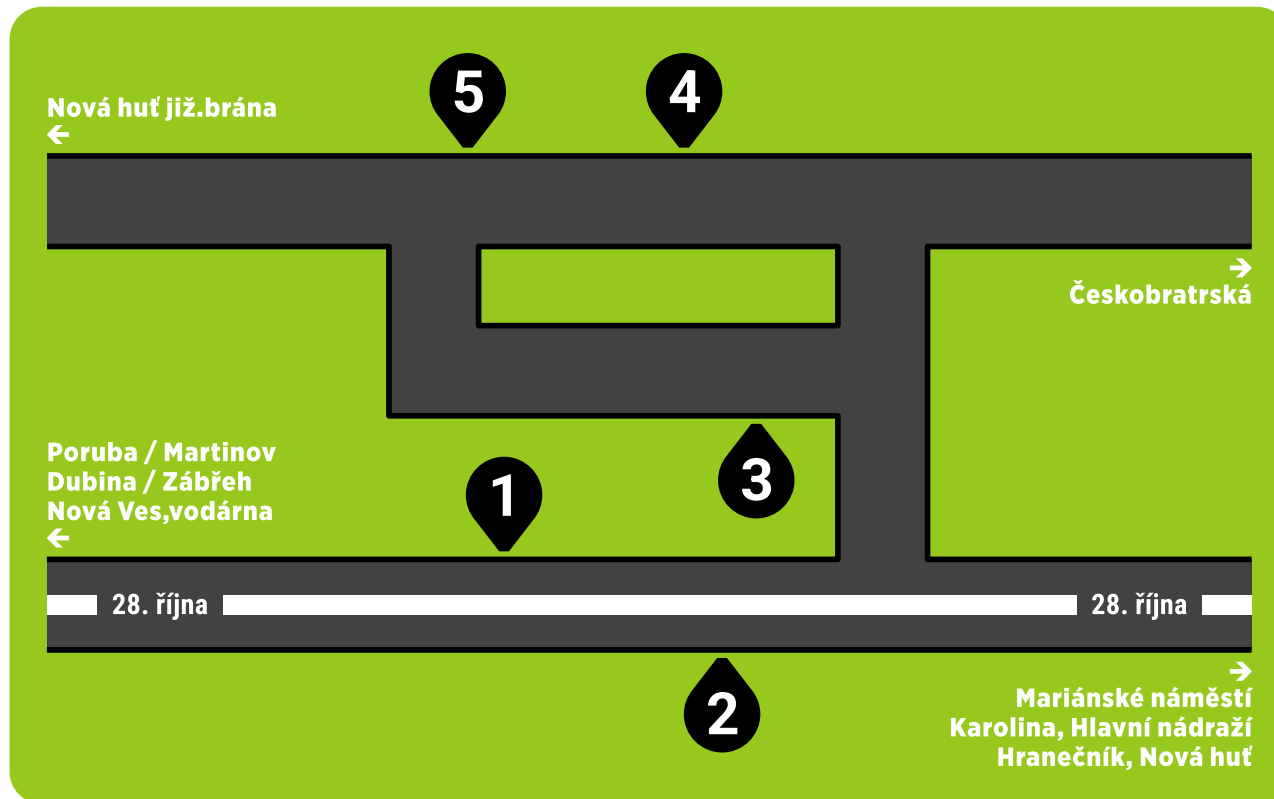

STANOVIŠTĚ ZASTÁVKY

/ Stop platforms

Hulváky

STANOVIŠTĚ č. 1 / Platform no. 1

- 3** → Poruba,vozovna (přes Svinov,mosty)
- 4** → Martinov (přes Svinov,mosty)
- 8** → Poruba,Vřesinská (přes Svinov,mosty)
- 18** → Dubina (přes Hulvácká, ÚMOB Jih)
- 19** → Martinov (přes Svinov,mosty)

STANOVIŠTĚ č. 2 / Platform no. 2

- 3** → Dubina (přes Vítkovice,Mírové nám., ÚMOB Jih)
- 4** → Hranečník/ Nová huť již.brána (přes Karolina)
- 8** → Hl. nádraží/ Mor. Ostrava,Plynárny (přes Křížíkova)
- 18** → Hlavní nádraží (přes Karolina)
- 19** → Dubina (přes Vítkovice,Mírové nám., SPORT ARÉNA)

STANOVIŠTĚ č. 3 / Platform no. 3

- 95** → Mariánskohorská (přes Náprstkova)
- 107** → Hranečník/ Bartovice,Ještěrka (přes Českobratrská)
- 112** → Hlavní nádraží (přes Českobratrská)

STANOVIŠTĚ č. 4 / Platform no. 4

- Konečná: **57** **95**
107 **112**

STANOVIŠTĚ č. 5 / Platform no. 5

- 57** → Vítkovice,Mírové nám.
/ Nová huť již.brána