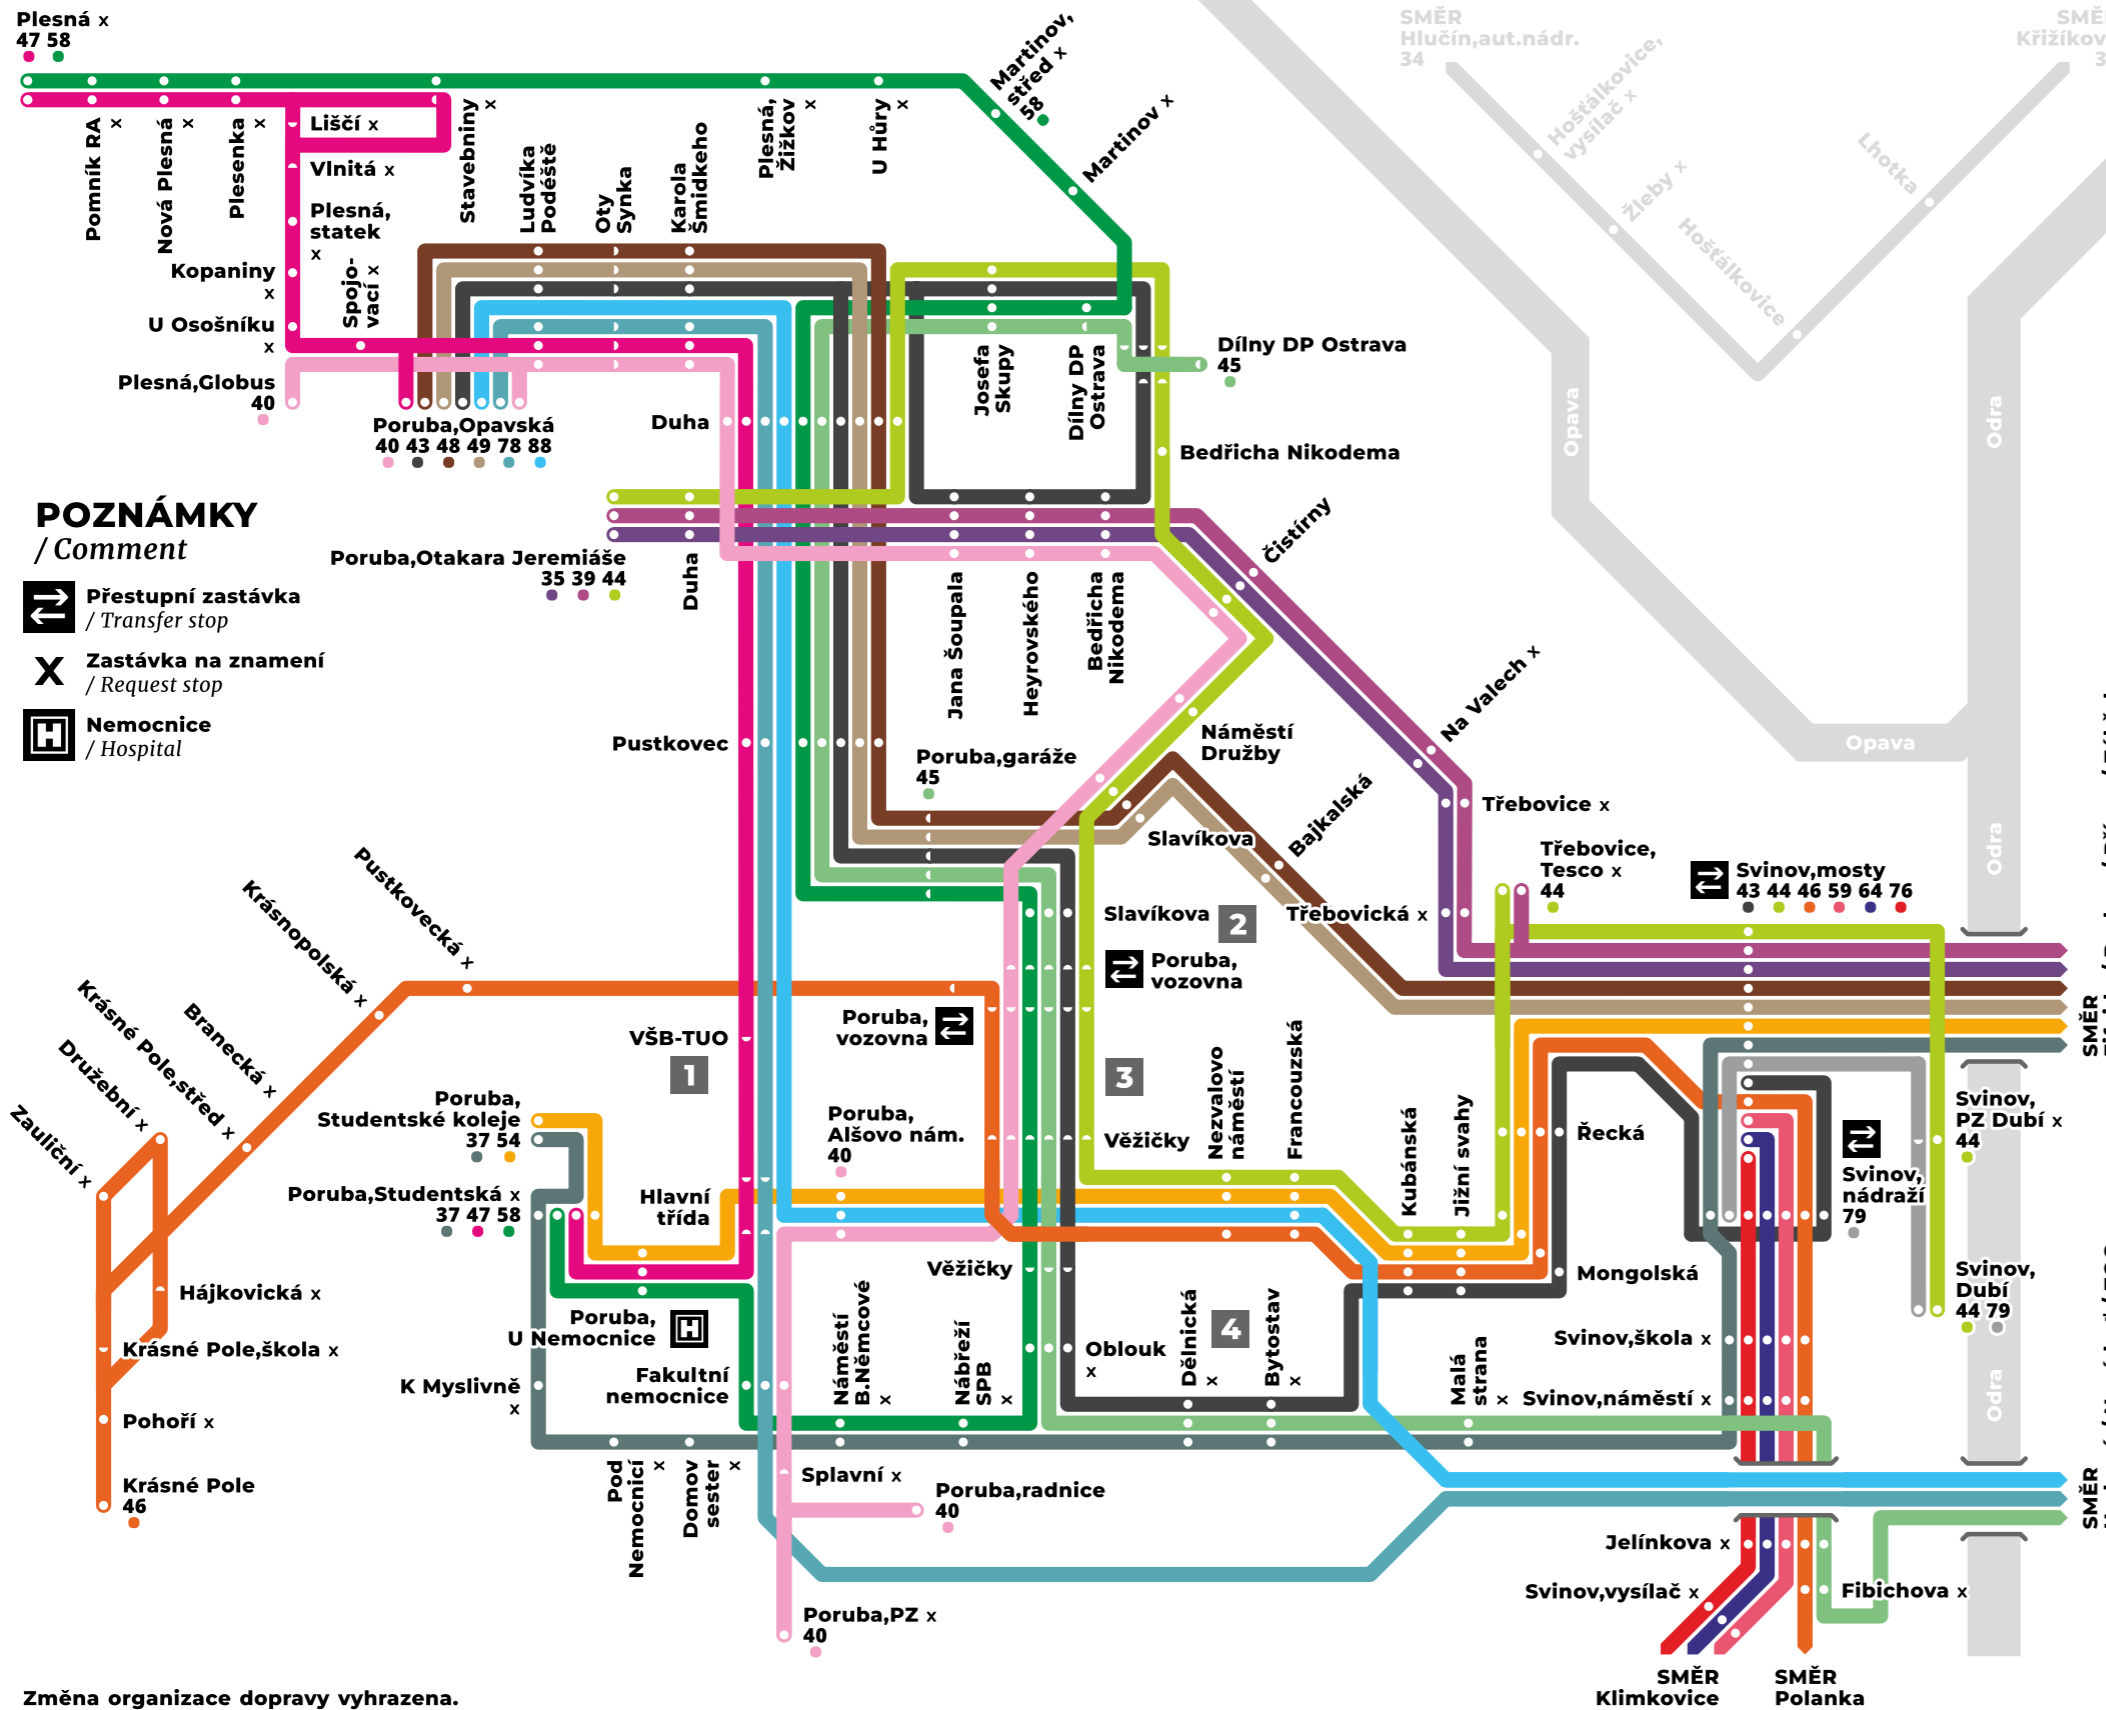

SCHÉMA AUTOBUSOVÉ DOPRAVY OV-PORUBA, MARTINOV, PLESNÁ, KR. POLE, SVINOV

/ Bus transport plan

POZNÁMKY / Comment

- Přestupní zastávka / Transfer stop
- Zastávka na znamení / Request stop
- Nemocnice / Hospital