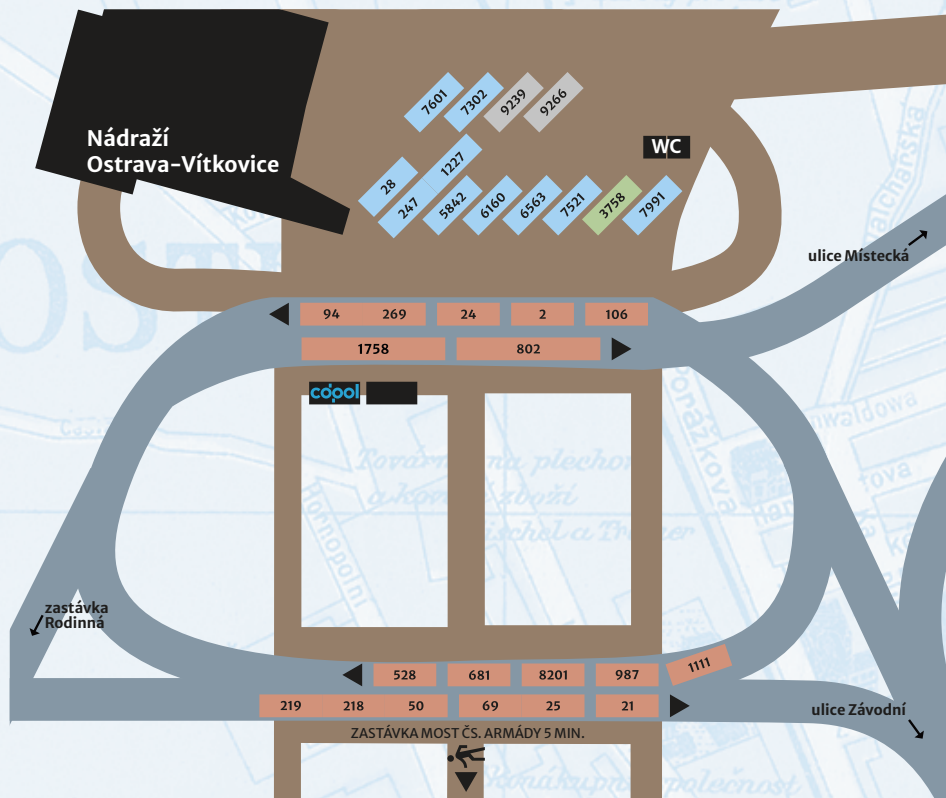

UMÍSTĚNÍ VOZŮ NA NÁDRAŽÍ VÍTKOVICE

TRAMVAJE

21	„Barborka“
25	„vysoký motor“
69	„bajvuz“
50	„brňák“
218	„brňák“ (vlečný vůz)
219	„brňák“ (vlečný vůz)
94	„komárek“
269	„komárek“ (vlečný)
528	„žehlička“
681	„té dvojka“
8201	„cvičák, autoškola“
987	„té trojka“

1111 „té šestka“

802 „kloubák“

1758 „škodovka“

24 „věžka, gerist“

2 „pluh a čert“

106 „stovka“

AUTOBUSY

28 „pragovka, erena“

247 „erták“

1227 „jelčák“

5842 „ešemka“

6160 „dodoš“

6563 „irisbus“

7521 „Urbino 10“

7601 „Urbino 15“

7302 „Fiat“

7991 „doubledecker“

TROLEJBUSY

3758 „kebab“

TECHNOLOGICKÁ VOZIDLA

9239 „tatrovka“

9266 „véeska, větrieska“

© 2024

Dopravní podnik Ostrava a.s.
odbor marketing
Poděbradova 494/2
Moravská Ostrava
www.dpo.cz | info@dpo.cz